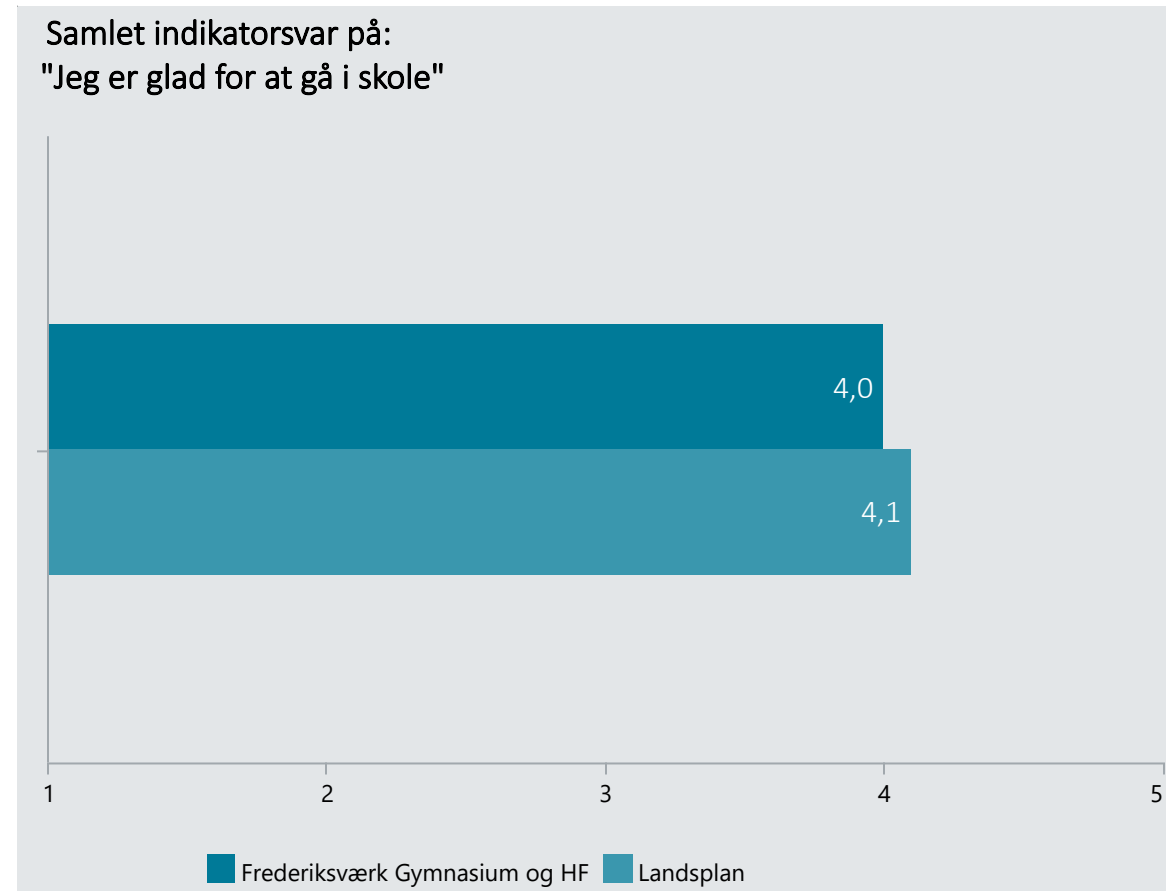

Oversigt over elevtrivsel

Dashboardet giver et overblik over trivslen på en valgt afdeling i 2021

Frederiksværk Gymnasium og HF, Stx

Vælg år/Nulstil år ↓

- 2021
- 2020
- 2019
- 2018

Eksporter til PDF: 

Klik på en indikator-knap nedenfor for at se de tilhørende svarfordelinger for en valgt afdeling.