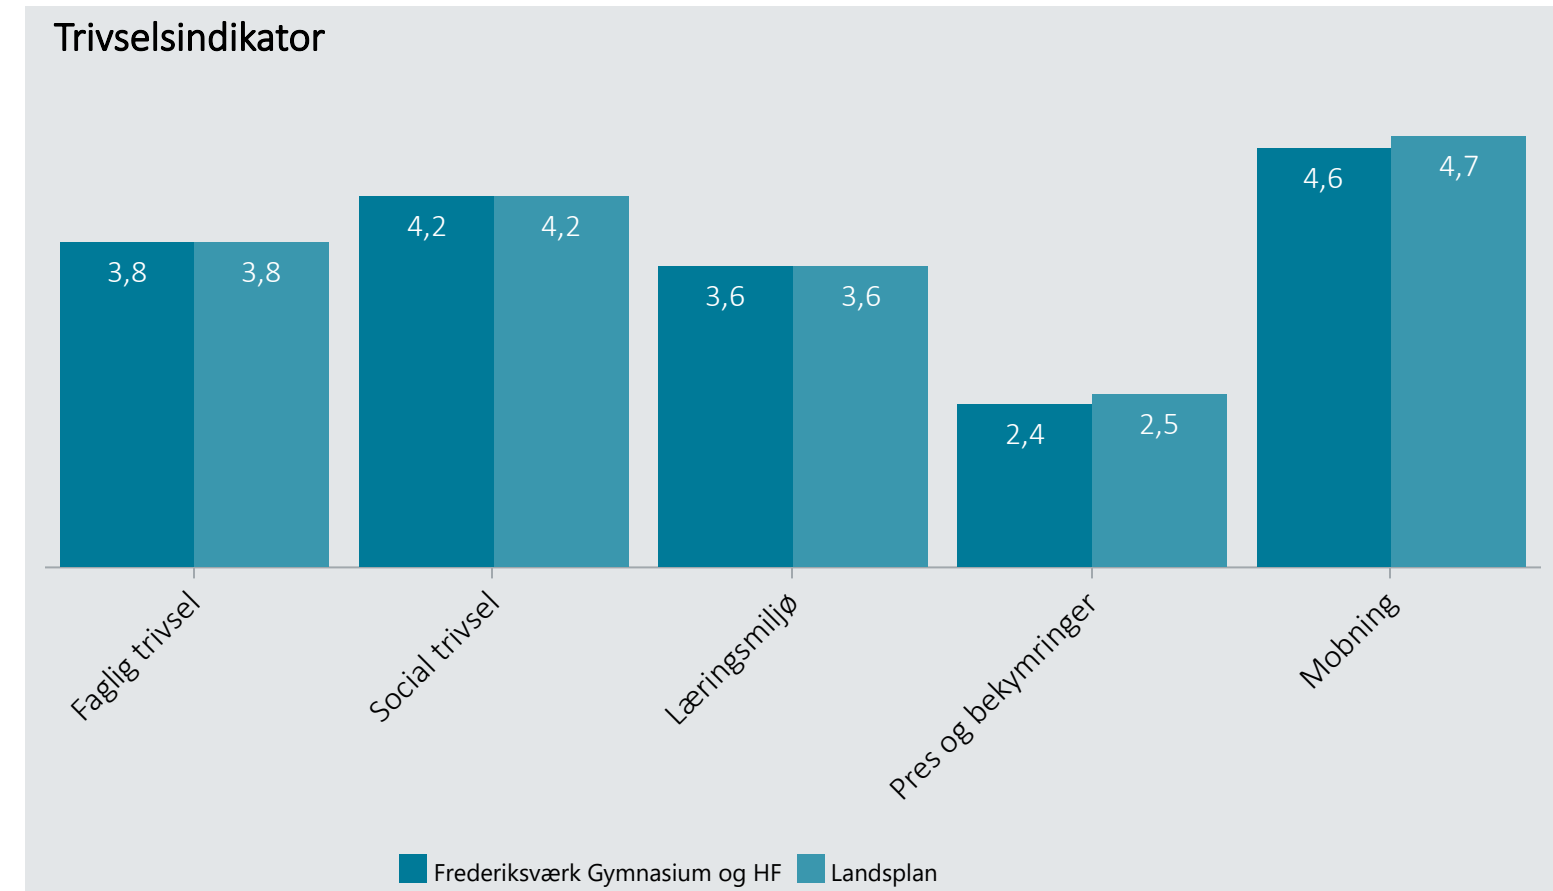

Oversigt over elevtrivsel

Dashboardet giver et overblik over trivslen på en valgt afdeling i 2021

Frederiksværk Gymnasium og HF, Stx

Vælg år/Nulstil år ↓

- 2021
- 2020
- 2019
- 2018

Eksporter til PDF: 

Klik på en indikator-knap nedenfor for at se de tilhørende svarfordelinger for en valgt afdeling.