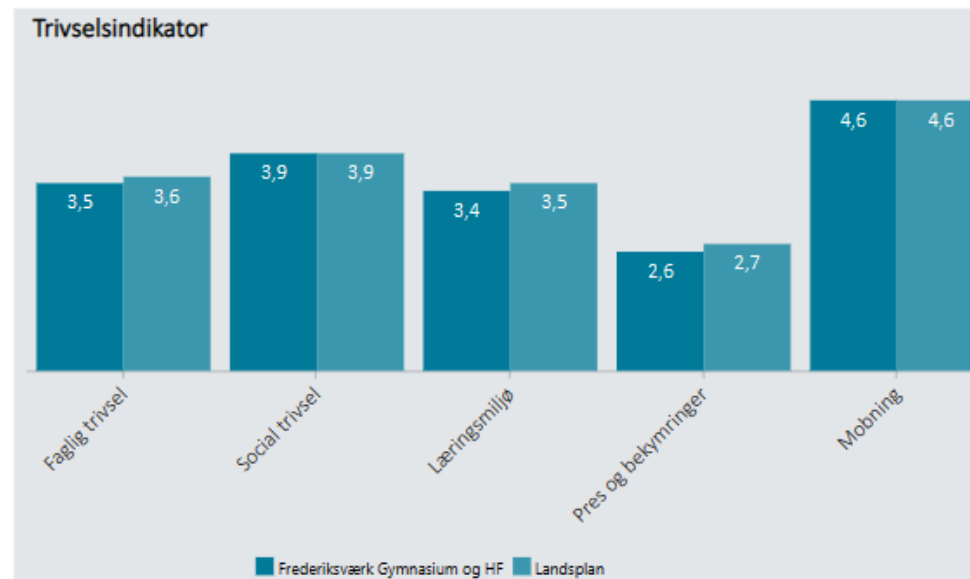

# Elevtrivselsundersøgelse for HF ved Frederiksværk Gymnasium og HF.

## Overzicht over elevtrivsel

Dashboardet giver et overblik over trivslen på en valgt afdeling i 2023

Frederiksværk Gymnasium og HF, HF

Vælg år/Nulstil år ↓

2023  
2022  
2021  
2020

Eksporter til PDF: 

Elevtrivselsmålingerne kan du få adgang til via dette link:

[Statistik om Elevtrivsel | Børne- og undervisningsministeriet \(uddannelsesstatistik.dk\)](https://uddannelsesstatistik.dk)

Vælg "elevtrivsel – afdelinger", Vælg "Frederiksværk Gymnasium og HF", og vælg her "HF" eller "STX".