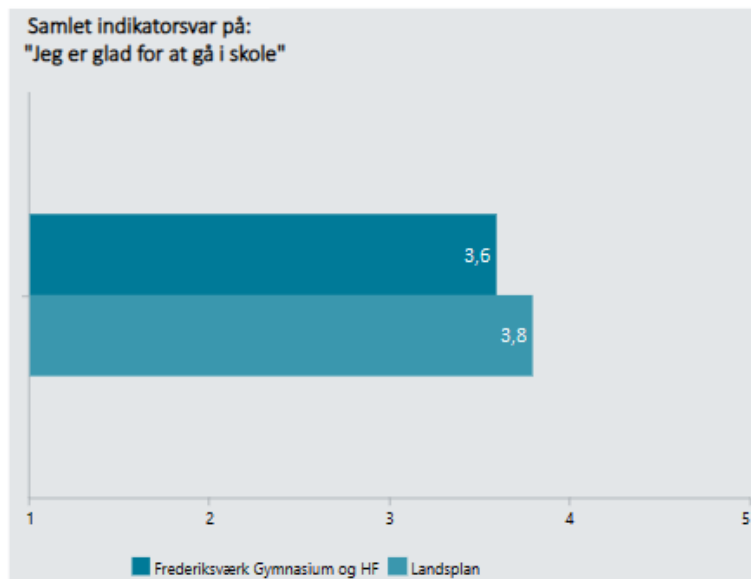

## Overzicht over elevtrivsel

Dashboardet giver et overblik over trivslen på en valgt afdeling i 2023

Frederiksværk Gymnasium og HF, HF

Vælg år/Nulstil år ↓

2023  
2022  
2021  
2020

Eksporter til PDF: 

Elevtrivselsmålingerne kan du få adgang til via dette link: