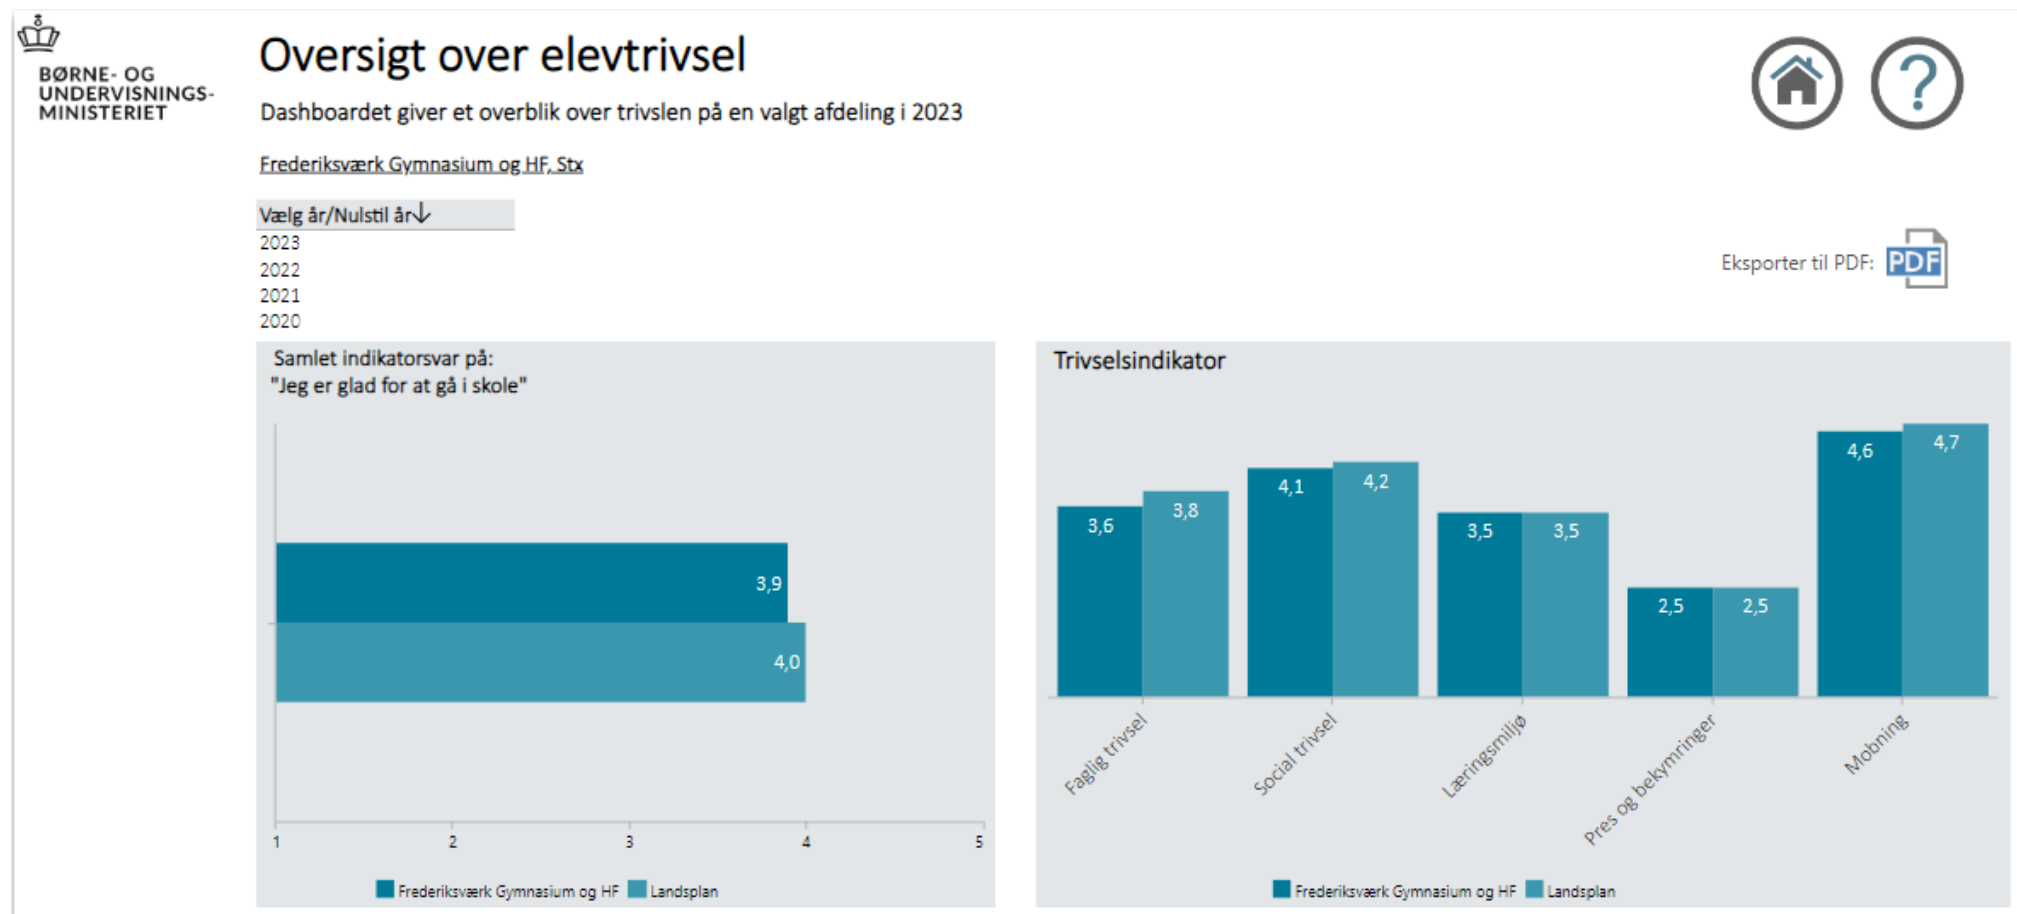

## Elevtrivselsundersøgelse for STX ved Frederiksværk Gymnasium og HF – STX uddannelsen.

Elevtrivselsmålingerne kan du få adgang til via dette link:

[Statistik om Elevtrivsel | Børne- og undervisningsministeriet \(uddannelsesstatistik.dk\)](#)

Vælg "elevtrivsel – afdelinger", Vælg "Frederiksværk Gymnasium og HF", og vælg her "HF" eller "STX".